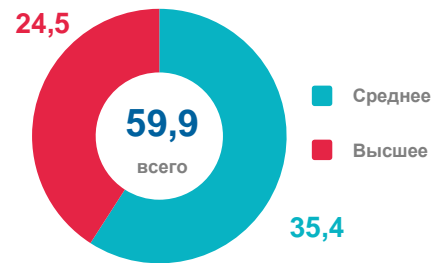

Ханты-Мансийский автономный округ – Югра

Население в возрасте 15 лет и старше, обучающиеся по основным образовательным программам**, тыс. человек

Население в возрасте 15 лет и старше, выразившее намерение участвовать в непрерывном образовании*, тыс. человек

Выпускники образовательных организаций по уровню образования*, тыс. человек

Доля выпускников образовательных организаций, искавших работу, по продолжительности поиска работы*, %

Население в возрасте 15 лет и старше, участвующее в непрерывном образовании**, тыс. человек