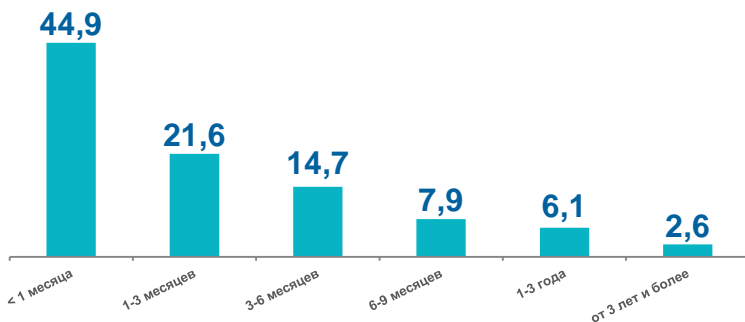

Ханты-Мансийский автономный округ – Югра

Население в возрасте 15 лет и старше, обучающиеся по основным образовательным программам**, тыс. человек

Население в возрасте 15 лет и старше, выразившее намерение участвовать в непрерывном образовании*, тыс. человек

Выпускники образовательных организаций по уровню образования*, тыс. человек

Доля выпускников образовательных организаций, искавших работу, по продолжительности поиска работы*, %

Население в возрасте 15 лет и старше, участвующее в непрерывном образовании**, тыс. человек